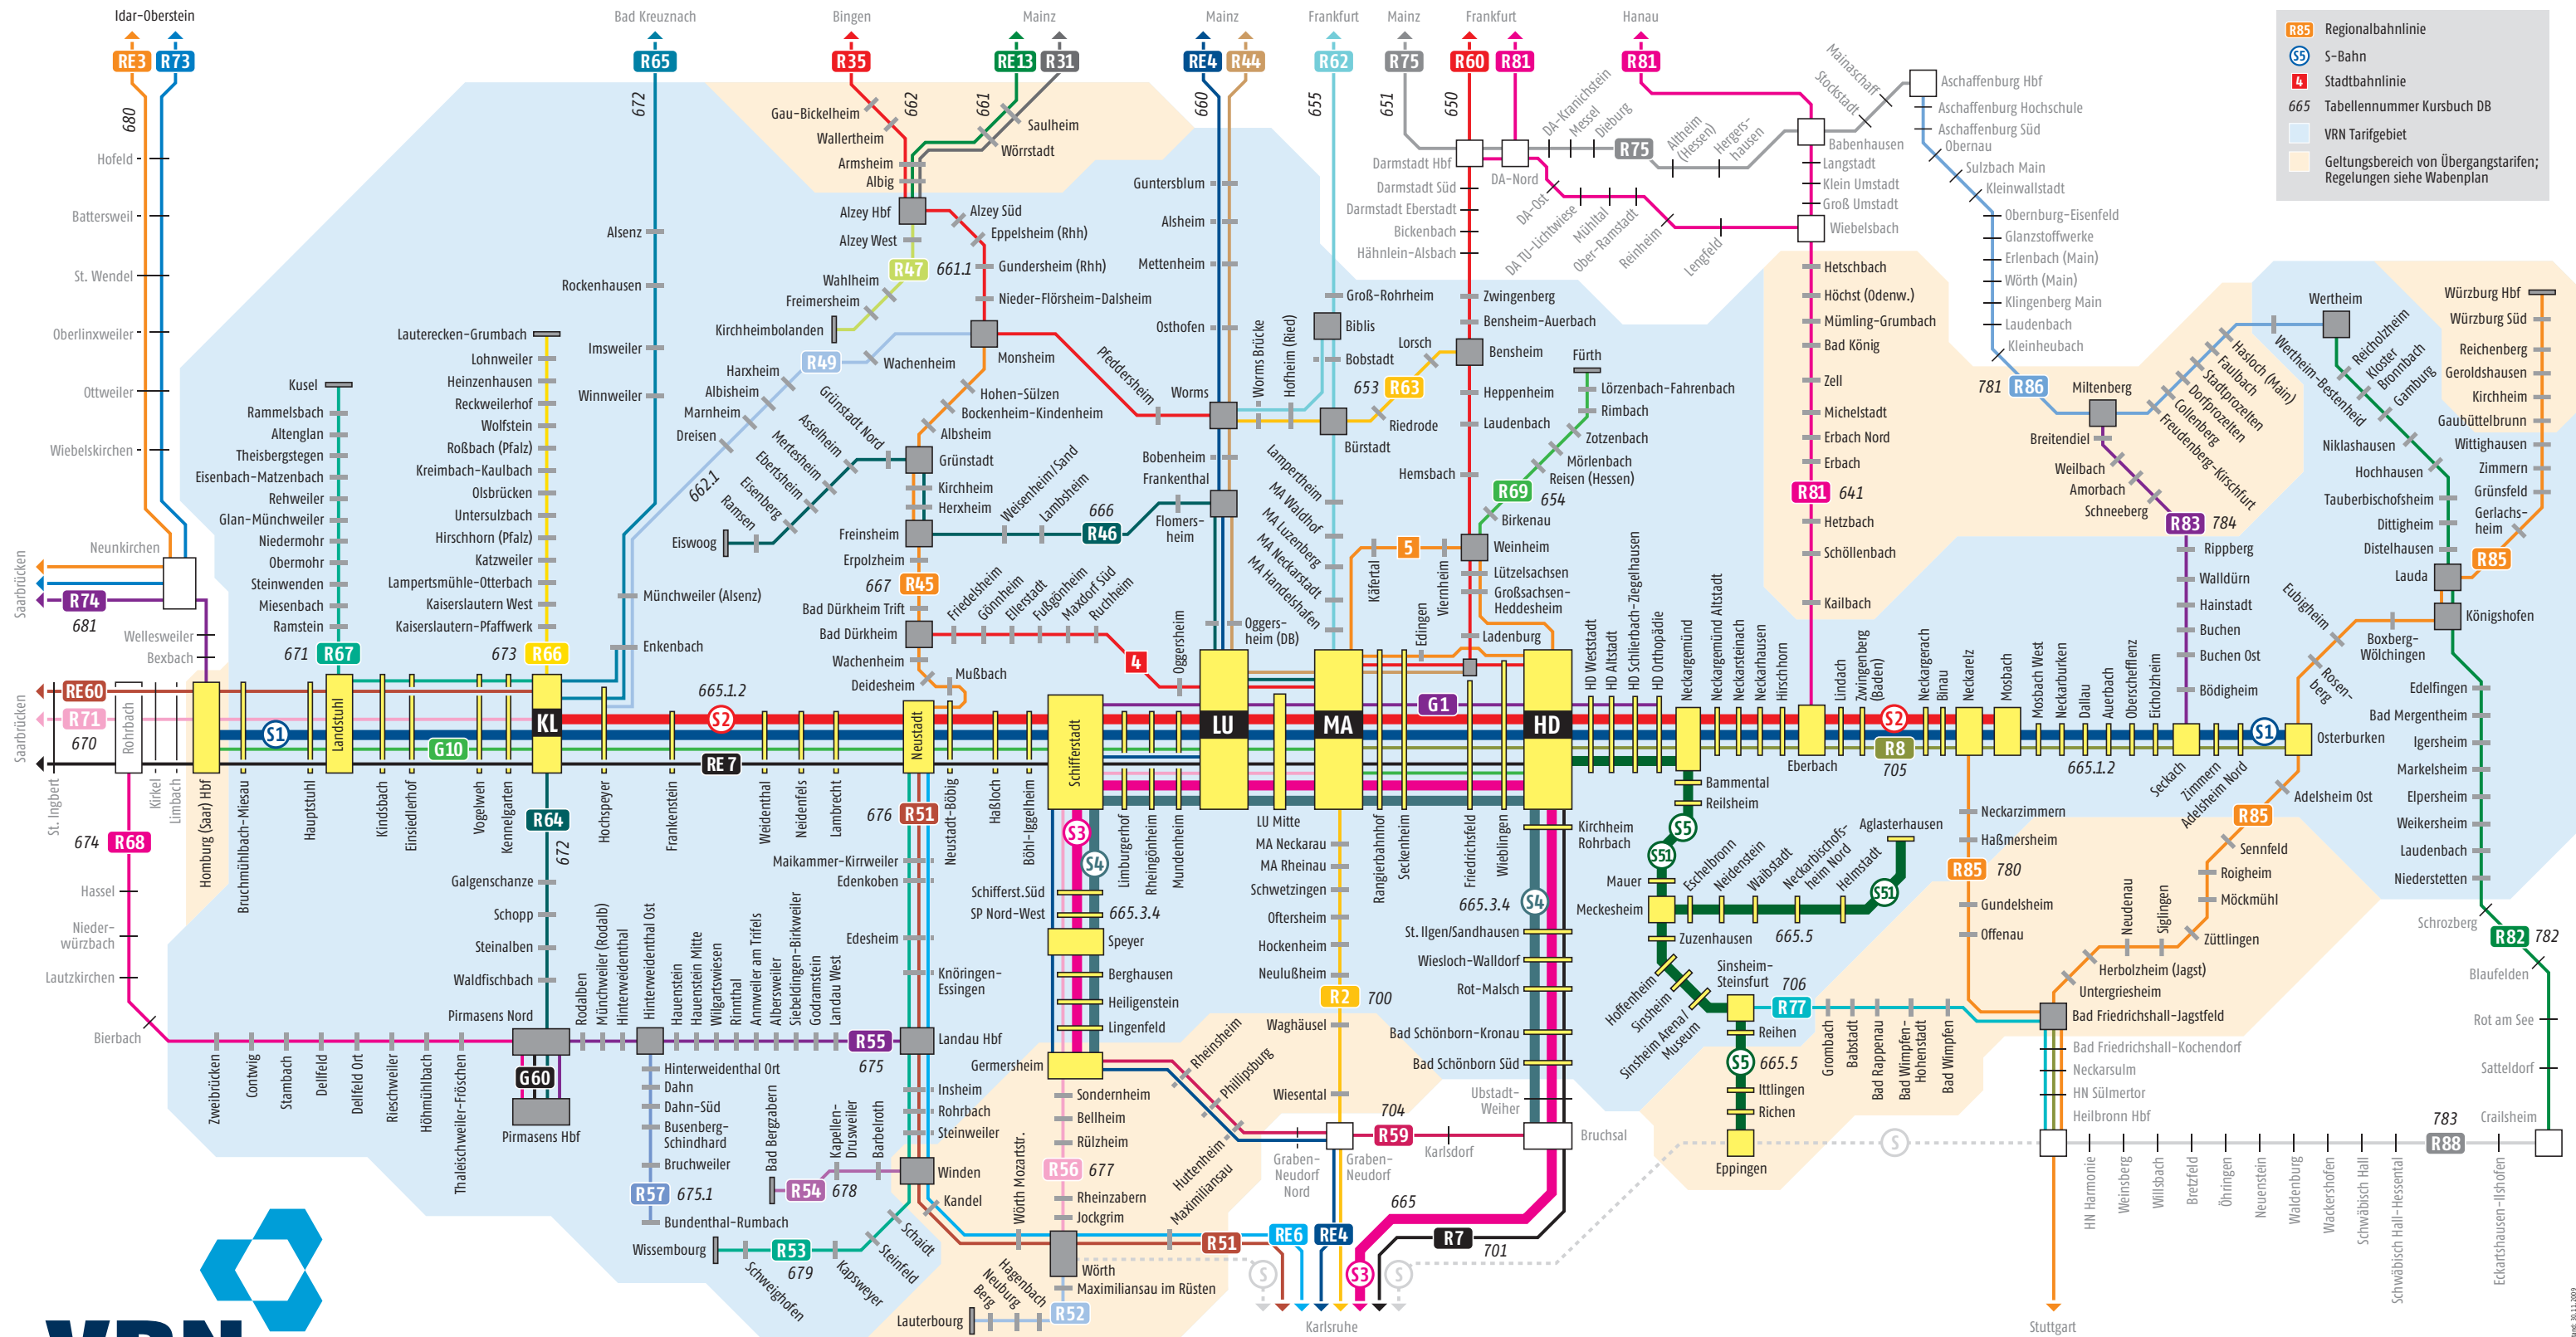

Regionales Schienennetz VRN

Fahrplanauskunft und Infos im Internet unter: www.vrn.de

Fahrplan Hotline: 01805.8764636* (rund um die Uhr)

* 14 Cent je angefangene Minute aus dem Festnetz. Aus Mobilfunknetzen ggf. abweichende Preise (ab dem 1. März 2010 maximal 42 Cent pro Minute)